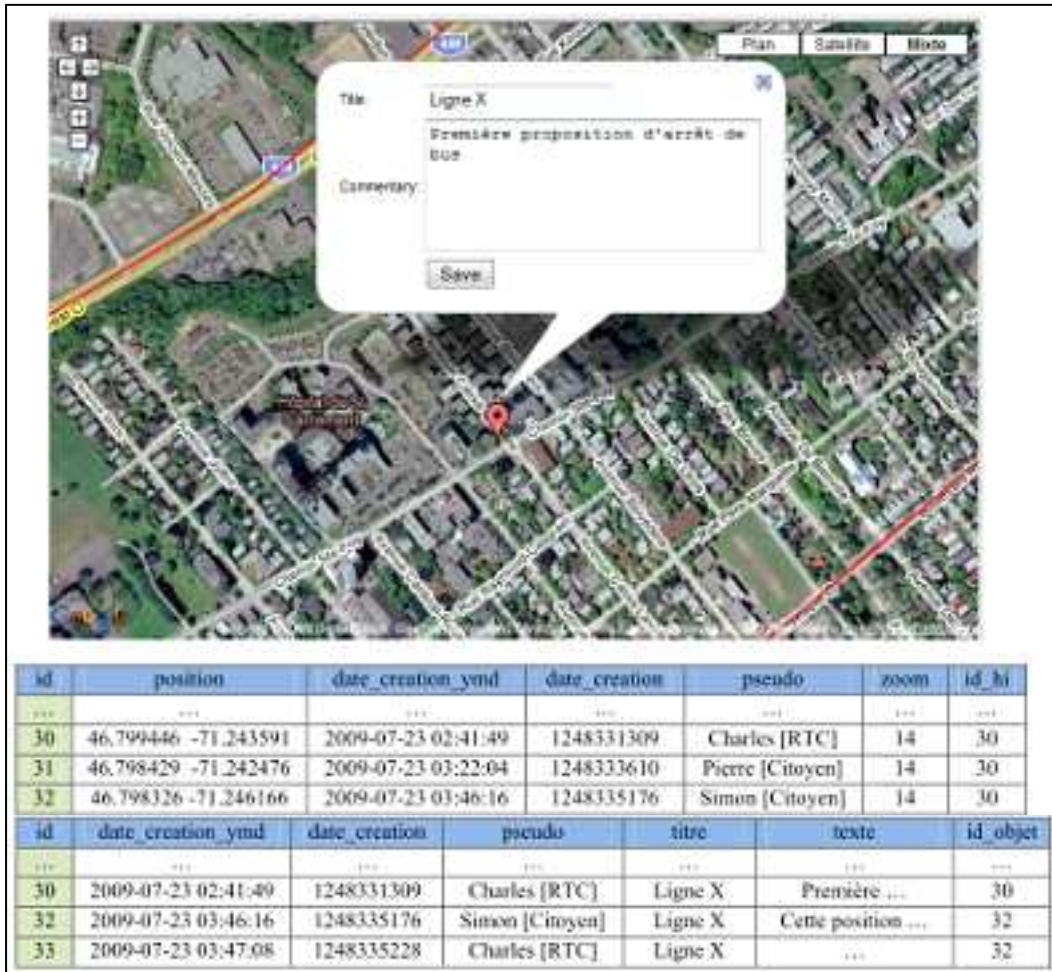

S. Roche

Leggere e scrivere la carta sull'onda del Geoweb 2.0

Carta 1 – Esempio di *Public Participation GIS* in rete

Carta 2 – Centro storico di Bergamo in Wikimapia

Carta 3 – Argoomap

Figure 3.1 : Architecture Client-Serveur de WikiGIS

Carta 4 – Architettura del WikiGIS

Carta 5 – Gestione della tracciabilità degli oggetti in WikiGIS

Carta 6 – Gestione della cronologia in WikiGIS

Carta 7 – Visualizzazione di oggetti in WikiGIS

Carta 8 – Visualizzazione di oggetti in WikiGIS