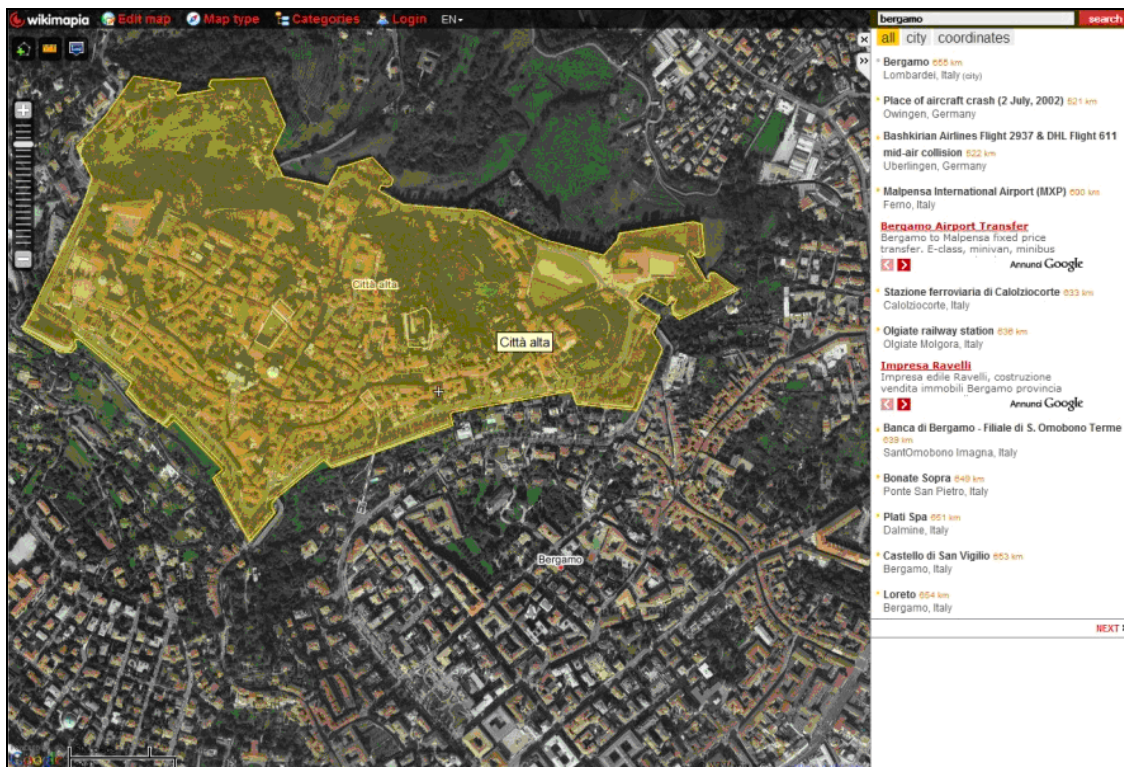

S. Roche

Leggere e scrivere la carta sull'onda del Geoweb 2.0

Carta 1 – Esempio di *Public Participation GIS* in rete

Carta 2 – Centro storico di Bergamo in Wikimapia

Carta 3 – Argoomap

Figure 3.1 : Architecture Client-Serveur de WikiGIS

Carta 4 – Architettura del WikiGIS

Carta 5 – Gestione della tracciabilità degli oggetti in WikiGIS

Carta 6 – Gestione della cronologia in WikiGIS

Carta 7 – Visualizzazione di oggetti in WikiGIS

Carta 8 – Visualizzazione di oggetti in WikiGIS