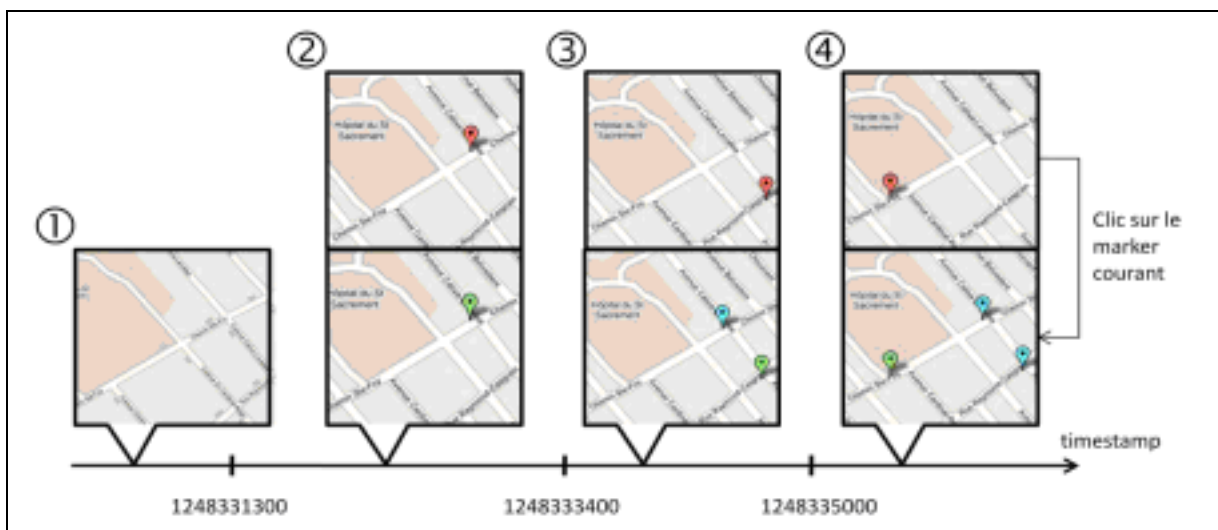

S. Roche

Leggere e scrivere la carta sull'onda del Geoweb 2.0

Carta 1 – Esempio di *Public Participation GIS* in rete

Carta 2 – Centro storico di Bergamo in Wikimapia

Carta 3 – Argoomap

Figure 3.1 : Architecture Client-Serveur de WikiGIS

Carta 4 – Architettura del WikiGIS

Carta 5 – Gestione della tracciabilità degli oggetti in WikiGIS

Carta 6 – Gestione della cronologia in WikiGIS

Carta 7 – Visualizzazione di oggetti in WikiGIS

Carta 8 – Visualizzazione di oggetti in WikiGIS