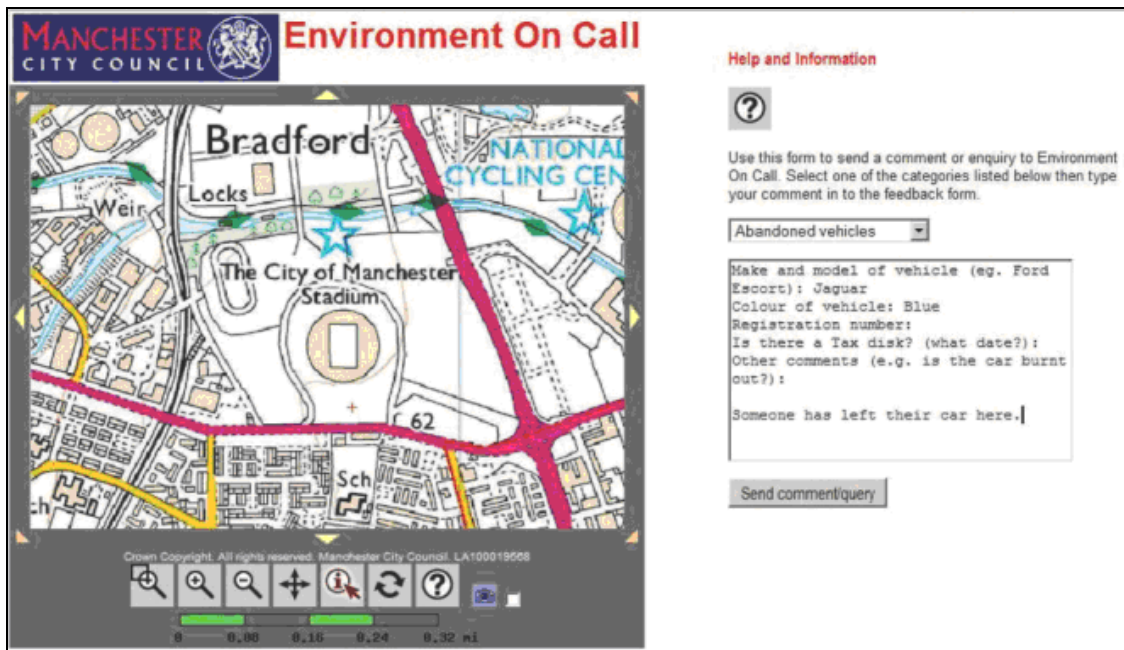

S. Roche

Leggere e scrivere la carta sull'onda del Geoweb 2.0

Carta 1 – Esempio di *Public Participation GIS* in rete

Carta 2 – Centro storico di Bergamo in Wikimapia

Carta 3 – Argoomap

Figure 3.1 : Architecture Client-Serveur de WikiGIS

Carta 4 – Architettura del WikiGIS

Carta 5 – Gestione della tracciabilità degli oggetti in WikiGIS

Carta 6 – Gestione della cronologia in WikiGIS

Carta 7 – Visualizzazione di oggetti in WikiGIS

Carta 8 – Visualizzazione di oggetti in WikiGIS