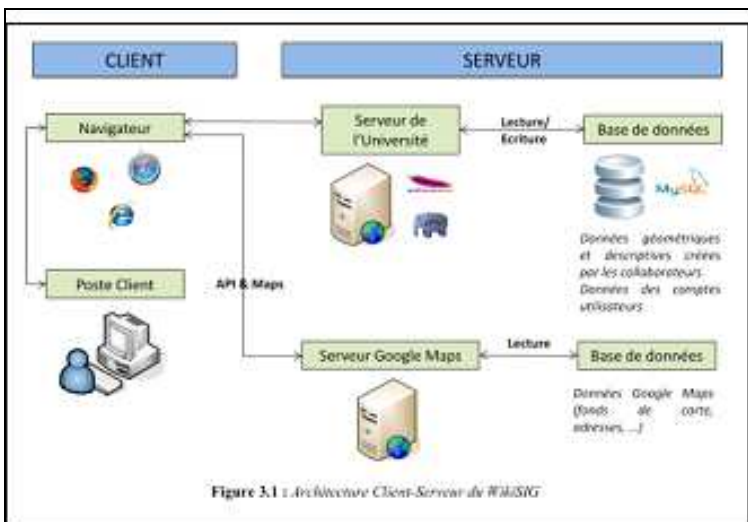

S. Roche

Leggere e scrivere la carta sull'onda del Geoweb 2.0

Carta 1 – Esempio di *Public Participation GIS* in rete

Carta 2 – Centro storico di Bergamo in Wikimapia

Carta 3 – Argoomap

Figure 3.1 : Architecture Client-Serveur de WikiGIS

Carta 4 – Architettura del WikiGIS

Carta 5 – Gestione della tracciabilità degli oggetti in WikiGIS

Carta 6 – Gestione della cronologia in WikiGIS

Carta 7 – Visualizzazione di oggetti in WikiGIS

Carta 8 – Visualizzazione di oggetti in WikiGIS